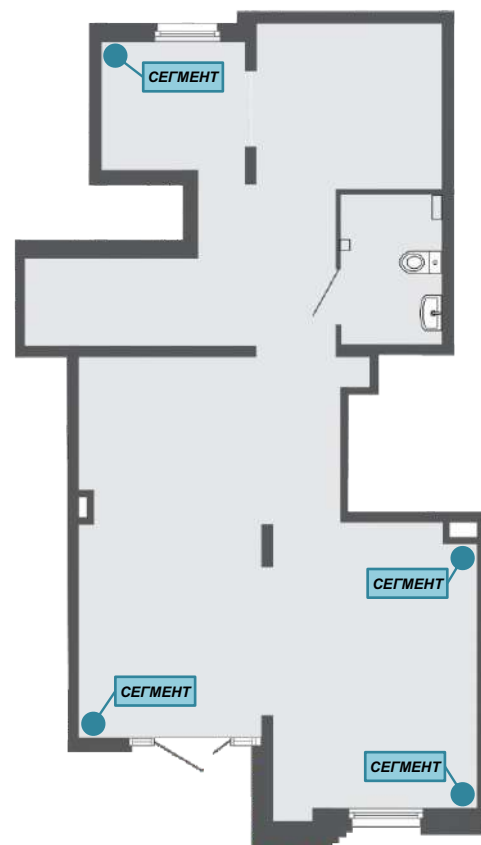

Датчики системы «Сегмент» размещаются на объекте и связываются в единую сеть контроля воздушной среды.

Вся информация о состоянии каждого датчика и тревожных событиях отображается на экране компьютера, планшета или смартфона.